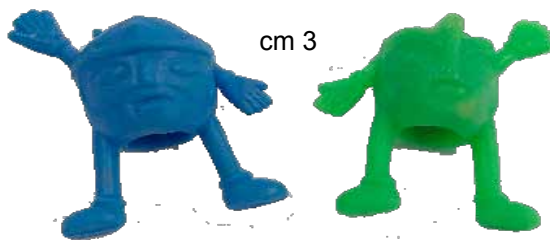

SORPRESE 2018

ART 001
CIUCCIO
IN BUSTA

cm 3

ART 002
COPRIMATITA
GOMMA

cm 8

ART 004 **CLESSIDRA**

ART 003
BARILOTTO cm 3x4,5

Nuovi soffetti

ESAURITO

ESAURITO

ART 008
SET 2 GOMMINE
EMOTICON

cm 2

ART 009
COCCINELLA ADESIVA

ART L005
PORTACELLULARE
cm 9x5

ART 006
COMPONIBILI
IN BUSTA

cm 4x3