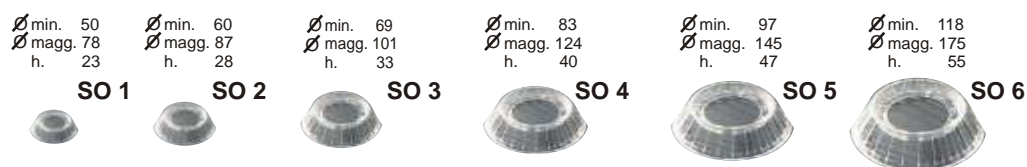

## SERIE SUPPORTI PER UOVA

in polistirolo trasparente con fessure per il passaggio del nastro.

**ATOSSICO  
PER ALIMENTI**

Supporti per uova  
stagnolate o decorate

Si possono utilizzare  
anche capovolti !

## SERIE SUPPORTI PER UOVA

in polipropilene con bordo svasato per migliorare l'appoggio dell'uovo.  
colore neutro semitrasparente

## VASSOIETTI MONOPORZIONE in PET oro per alimenti

Confezione da 300 pezzi per modello

Art. Mon 1 rotondo cm. 7  
Art. Mon 2 esagonale cm 6,5  
Art. Mon 3 ovale cm. 8,3x6,3  
Art. Mon 4 quadro cm 6x6

Art. mon 5 rettangolare cm 11x7  
Art. Mon 6 sagomato cm 12x8  
Art. Mon 7 ovale cm. 11x8  
Art. Mon 8 quadro cm. 9x9