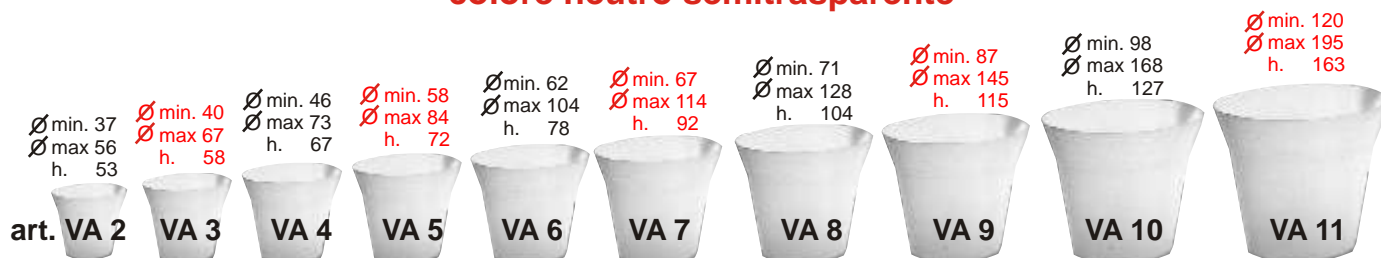

## SERIE SUPPORTI PER UOVA

in polistirolo trasparente con fessure per il passaggio del nastro.

**ATOSSICO  
PER ALIMENTI**

Supporti per uova  
stagnolate o decorate

Si possono utilizzare  
anche capovolti !

## SERIE SUPPORTI PER UOVA

in polipropilene con bordo svasato per migliorare l'appoggio dell'uovo.  
colore neutro semitrasparente

## VASSOIETTI MONOPORZIONE in PET oro per alimenti

Confezione da 300 pezzi per modello

Art. Mon 1 rotondo cm. 7  
Art. Mon 2 esagonale cm 6,5  
Art. Mon 3 ovale cm. 8,3x6,3  
Art. Mon 4 quadro cm 6x6

Art. mon 5 rettangolare cm 11x7  
Art. Mon 6 sagomato cm 12x8  
Art. Mon 7 ovale cm. 11x8  
Art. Mon 8 quadro cm. 9x9

## SCATOLE PIEGHEVOLI FUSTELLATE

i prezzi sono compresi di cartoncino oro piatto per alimenti

ART. 188	4x4x4	ART. 155	10x10x 8	ART. 170	13x13x20
ART. 189	5x5x5	ART. 155B	10x10x10	ART. 171	14x14x8
ART. 184	5x 5 x 8	ART. 156	10x10x12	ART. 172	14x14x11
ART. 185	6x 6 x 3	ART. 157	10x10x14	ART. veN	14x14x28
ART. 149	6x 6 x 6	ART. 182	10x10x16	ART. ve173	15x15x20
ART. 178	7x 7 x 7	ART. 159	10x10x22	ART. 204	20x20x4
ART. 179	8x 8 x 9	ART. 160	12x 9x 8	ART. ve5	20x20x35
ART. 150	8x 8 x 11	ART. 161	12x12x 7	ART. ve176	21x21x25
ART. 151	8x 8 x 18	ART. 162	12x12x10	ART. ve 7	21x21x35
ART. 152	8x 8 x 20	ART. 163	12x12x12	ART. 177	22x10x10
ART. 180	9x 9 x 9	ART. 164	12x12x15	ART. ve183	25x25x25
ART. 153	9x 9 x 12	ART. ve2	12x12x24	ART. ve187	25x25x40
ART. 154	9x 9x14	ART. 167	13x13x12	ART. 205	25x25x7
		ART. 169	13x13x15		