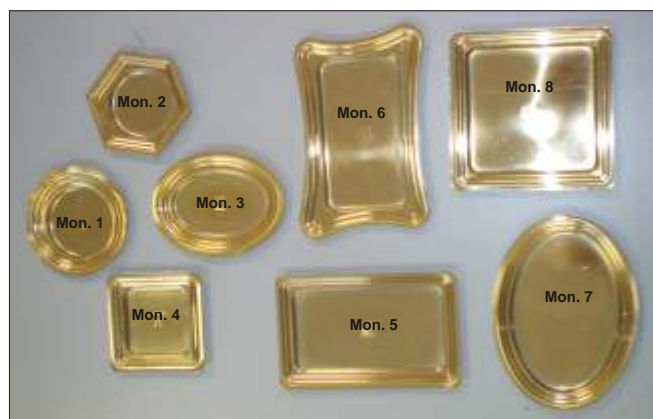

## SERIE SUPPORTI PER UOVA

in polistirolo trasparente con fessure per il passaggio del nastro.

**ATOSSICO  
PER ALIMENTI**

Supporti per uova  
stagnolate o decorate

Si possono utilizzare  
anche capovolti !

## SERIE SUPPORTI PER UOVA

in polipropilene con bordo svasato per migliorare l'appoggio dell'uovo.  
colore neutro semitrasparente

## VASSOIETTI MONOPORZIONE in PET oro per alimenti

Confezione da 300 pezzi per modello

Art. Mon 1 rotondo cm. 7  
Art. Mon 2 esagonale cm 6,5  
Art. Mon 3 ovale cm. 8,3x6,3  
Art. Mon 4 quadro cm 6x6

Art. mon 5 rettangolare cm 11x7  
Art. Mon 6 sagomato cm 12x8  
Art. Mon 7 ovale cm. 11x8  
Art. Mon 8 quadro cm. 9x9

## SCATOLE PIEGHEVOLI FUSTELLATE

i prezzi sono compresi di cartoncino oro piatto per alimenti

ART. 188	4x4x4	ART. 155	10x10x 8	ART. 170	13x13x20
ART. 189	5x5x5	ART. 155B	10x10x10	ART. 171	14x14x8
ART. 184	5x 5 x 8	ART. 156	10x10x12	ART. 172	14x14x11
ART. 185	6x 6 x 3	ART. 157	10x10x14	ART. veN	14x14x28
ART. 149	6x 6 x 6	ART. 182	10x10x16	ART. ve173	15x15x20
ART. 178	7x 7 x 7	ART. 159	10x10x22	ART. 204	20x20x4
ART. 179	8x 8 x 9	ART. 160	12x 9x 8	ART. ve5	20x20x35
ART. 150	8x 8 x 11	ART. 161	12x12x 7	ART. ve176	21x21x25
ART. 151	8x 8 x 18	ART. 162	12x12x10	ART. ve 7	21x21x35
ART. 152	8x 8 x 20	ART. 163	12x12x12	ART. 177	22x10x10
ART. 180	9x 9 x 9	ART. 164	12x12x15	ART. ve183	25x25x25
ART. 153	9x 9 x 12	ART. ve2	12x12x24	ART. ve187	25x25x40
ART. 154	9x 9x14	ART. 167	13x13x12	ART. 205	25x25x7
		ART. 169	13x13x15		