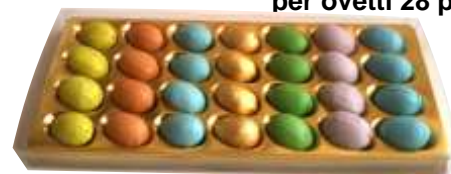

11,5 x 11,5 x 3,2

Art. AL 5

scatola trasparente con alveolo
per ovetti 28 posti

cm. 27,5 x 12 x 2,5

Art. AL 8

Scatola trasparente con alveolo
per 20 Gianduiotti