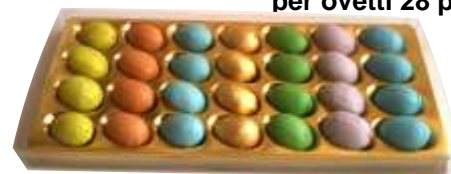

cm. 27,5 x 12 x 2,5

Art. AL 8

Scatola trasparente con alveolo
per 20 Gianduiotti