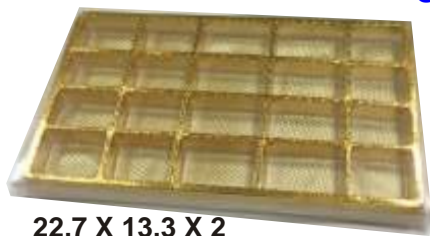

Art. **GE 1**

Scatola trasparente
contenente alveolo
per 20 gelatine

22,7 X 13,3 X 2

Art. **AL 12**

Scatola trasparente
contenente alveolo
per praline 40 posti

29 x 20,5 x 2

Art. **AL 13**

Scatola trasparente
con alveolo per 20 praline

20,5 x 14,5 x 2

Art. **AL 14**

Scatola trasparente
con alveolo per 16 praline

17, X 12,5 x 2

SCATOLE PER MACARON copercchio trasparente fondo satinato

Art. **mac 1**

13,2 x 4,5 x 4,5

Art. **mac 2**

13,2 x 9 x 4,5

Art. **mac 3**

13,5 x 13,5 x 4,5

Art. **mac 4**

26,4 x 4,5 x 4,5

SCATOLE TRASPARENTI PER PANETTONI E COLOMBE

Art. **COL**

Scatola trasparente per colomba
+ fondo in cartone