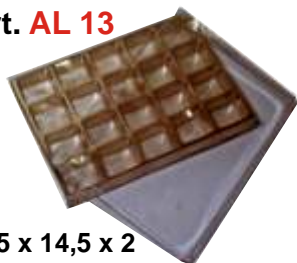

Art. **GE 1**

Scatola trasparente
contenente alveolo
per 20 gelatine

22,7 X 13,3 X 2

Art. **AL 12**

Scatola trasparente
contenente alveolo
per praline 40 posti

29 x 20,5 x 2

Art. **AL 13**

Scatola trasparente
con alveolo per 20 praline

20,5 x 14,5 x 2

Art. **AL 14**

Scatola trasparente
con alveolo per 16 praline

17, X 12,5 x 2

SCATOLE PER MACARON copercchio trasparente fondo satinato

Art. **mac 1**

13,2 x 4,5 x 4,5

Art. **mac 2**

34 x 24 x 12

Art. **PAN 2**

24,5 x 24,5 x 16
con fondo trasparente
+ fondo cartone oro

Art. **PAN 1**

20 x 20 x 25
con fondo cartone oro da pinzare

Scatole per "Barrette di Cioccolato"

Ottima anche per cioccolatini e soggetti in cioccolato

ART. **BAR 1** cm. 10 x 7 x 1,8

ART. **BAR 2** cm. 17 x 7 x 1,8

ART. **BAR 3**
cm. 17 x 11,5 x 2