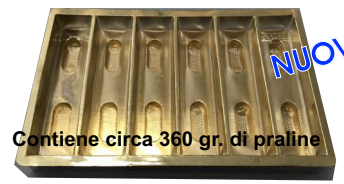

scatola trasparente con alveolo
Contiene circa 200 gr. di praline

cm. 27,3 x 9,5 x 3

Art. **AL 2**

scatola trasparente con alveolo
Contiene circa 200 gr. di praline

cm. 19,2 x 13,2 x 3

Art. **AL 3**

scatola trasparente con alveolo
Contiene circa 300 gr. di praline

cm. 27,3 x 15,8 x 3

Art. **AL 4**

scatola trasparente con alveolo
Contiene circa 400 gr. di praline

cm. 27,3 x 19 x 3

Art. **AL 11**

scatola trasparente con alveolo
per 6 cucchiaini di cioccolato

cm. 22 X 14 X 2,8

ART. **AL 7**

cm. 27,5 X 27,5 X 3

scatola
trasparente con alveolo

Contiene circa 600 gr. di praline

Art. **AL 18**

Contiene circa 360 gr. di praline

cm. 26,7 x 17,1 x 2,7

Scatola trasparente con alveolo

Art. **AL 16** cm. 11,5 x 11,5 x 2,5

Scatola
coperchio
trasparente
fondo satinato
per ovetti 12 posti

Art. **AL 5**

cm. 27,2 x 12,5 x 2,5

scatola trasparente con alveolo
per ovetti 28 posti

Art. **AL 6**

cm. 39 x 18,8 x 2,5