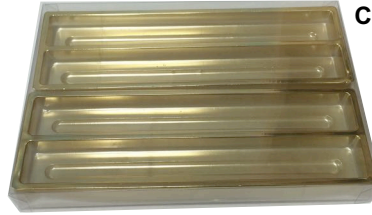

SCATOLE trasparenti con alveolo e cartoncino oro metallizzato sul fondo

Art. **AL 00**

scatola trasparente con alveolo
Contiene 3 - 4 praline

cm. 14 x 5,4 x 3

Art. **AL 0**

scatola trasparente con alveolo
6 posti
per praline e marroni
(ogni sede è cm. 4 x 2,7 x 1,8)

cm. 10,5 x 10,5 x 3

Art. **AL N**

scatola trasparente con alveolo
Contiene 6 - 8 praline

cm. 14 x 10,8 x 3

art. **AL 1**

scatola trasparente con alveolo
Contiene circa 100 gr. di praline

cm. 27,3 x 5,4 x 3

Art. **AL BIS**

scatola trasparente con alveolo
Contiene circa 200 gr. di praline

cm. 27,3 x 9,5 x 3

Art. **AL 2**

scatola trasparente con alveolo
Contiene circa 200 gr. di praline

cm. 19,2 x 13,2 x 3

Art. **AL 3**

scatola trasparente con alveolo
Contiene circa 300 gr. di praline

cm. 27,3 x 15,8 x 3

Art. **AL 4**

scatola trasparente con alveolo
Contiene circa 400 gr. di praline

cm. 27,3 x 19 x 3

Art. **AL 11**

scatola trasparente con alveolo
per 6 cucchiaini di cioccolato

cm. 22 X 14 X 2,8