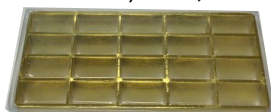

Art. **AL 16** cm. 11,5 x 11,5 x 2,5

Scatola
coperchio
trasparente
fondo satinato
per ovetti 12 posti

Art. **AL 5**

cm. 27,2 x 12,5 x 2,5

scatola trasparente con alveolo
per ovetti 28 posti

Art. **AL 6**

cm. 39 x 18,8 x 2,5

scatola trasparente con alveolo
per ovetti 60 posti

Art. **AL 17**

NUOVA!

cm. 19,9 x 11,5x2,5

Scatola trasparente con alveolo
per 9 Gianduiotti

Art. **AL 8**

cm. 27,2 x 12,5 x 2

Scatola trasparente con alveolo
per 20 Gianduiotti