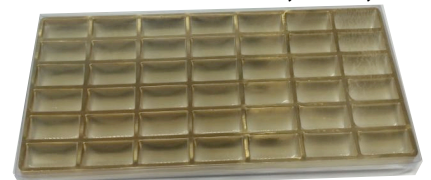

SCATOLE trasparenti con alveolo e cartoncino oro metallizzato sul fondo

Art. **AL 00**

scatola trasparente con alveolo
Contiene 3 - 4 praline

cm. 14 x 5,4 x 3

Art. **AL 0**

scatola trasparente con alveolo
6 posti
per praline e marroni
(ogni sede è cm. 4 x 2,7 x 1,8)

Art. **AL 9**

cm. 33 x 15,5 x 2

Scatola trasparente con alveolo
per 30 Gianduiotti

Art. **AL 10**

cm. 38,8 x 18,8 x 2

scatola trasparente con alveolo
per 42 Gianduiotti