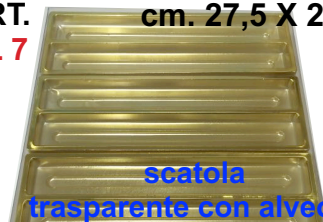

SCATOLE trasparenti con alveolo e cartoncino oro metallizzato sul fondo

Art. **AL 00**

scatola trasparente con alveolo
Contiene 3 - 4 praline

cm. 14 x 5,4 x 3

Art. **AL 0**

scatola trasparente con alveolo
6 posti
per praline e marroni
(ogni sede è cm. 4 x 2,7 x 1,8)

scatola trasparente con alveolo
Contiene circa 200 gr. di praline

cm. 27,3 x 9,5 x 3

Art. **AL 2**

scatola trasparente con alveolo
Contiene circa 200 gr. di praline

cm. 19,2 x 13,2 x 3

Art. **AL 3**

scatola trasparente con alveolo
Contiene circa 300 gr. di praline

cm. 27,3 x 15,8 x 3

Art. **AL 4**

scatola trasparente con alveolo
Contiene circa 400 gr. di praline

cm. 27,3 x 19 x 3

Art. **AL 11**

scatola trasparente con alveolo
per 6 cucchiaini di cioccolato

cm. 22 X 14 X 2,8

ART. **AL 7**

cm. 27,5 X 27,5 X 3

scatola
trasparente con alveolo

Contiene circa 600 gr. di praline

Art. **AL 18**

Contiene circa 360 gr. di praline

cm. 26,7 x 17,1 x 2,7

Scatola trasparente con alveolo