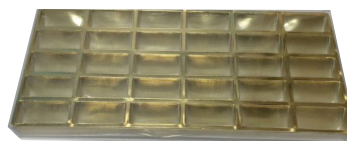

Scatola trasparente con alveolo
per 30 Gianduiotti

Art. **AL 10**

cm. 38,8 x 18,8 x 2