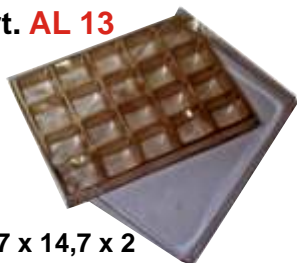

Art. **GE 1**

22,7 X 13,3 X 2

**Scatola trasparente**  
contenente alveolo  
per 20 gelatine

Art. **AL 12**

29 x 20,5 x 2

**Scatola trasparente**  
contenente alveolo  
per praline 40 posti

Art. **AL 13**

20,7 x 14,7 x 2

**Scatola trasparente**  
con alveolo per 20 praline

Art. **AL 14**

17 X 12,5 x 2

**Scatola trasparente**  
con alveolo per 16 praline

## SCATOLE PER MACARON copercchio trasparente fondo satinato

Art. **mac 1**

13,2 x 4,5 x 4,5

Art. **mac 2**

13,2 x 9 x 4,5

Art. **mac 3**

13,5 x 13,5 x 4,5

Art. **mac 4**

## Scatole per "Barrette di Cioccolato"

Ottima anche per cioccolatini e soggetti in cioccolato

ART. **BAR 1** cm. 10 x 7 x 1,8

ART. **BAR 2** cm. 17 x 7 x 1,8

ART. **BAR 3**

cm. 17 x 11,5 x 2