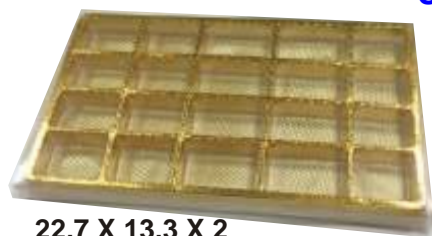

Art. **GE 1**

22,7 X 13,3 X 2

**Scatola trasparente**  
contenente alveolo  
per 20 gelatine

Art. **AL 12**

29 x 20,5 x 2

**Scatola trasparente**  
contenente alveolo  
per praline 40 posti

Art. **AL 13**

20,7 x 14,7 x 2

**Scatola trasparente**  
con alveolo per 20 praline

Art. **AL 14**

17 X 12,5 x 2

**Scatola trasparente**  
con alveolo per 16 praline

## SCATOLE PER MACARON copercchio trasparente fondo satinato

Art. **mac 1**

13,2 x 4,5 x 4,5

Art. **mac 2**

13,2 x 9 x 4,5

Art. **mac 3**

13,5 x 13,5 x 4,5

Art. **mac 4**